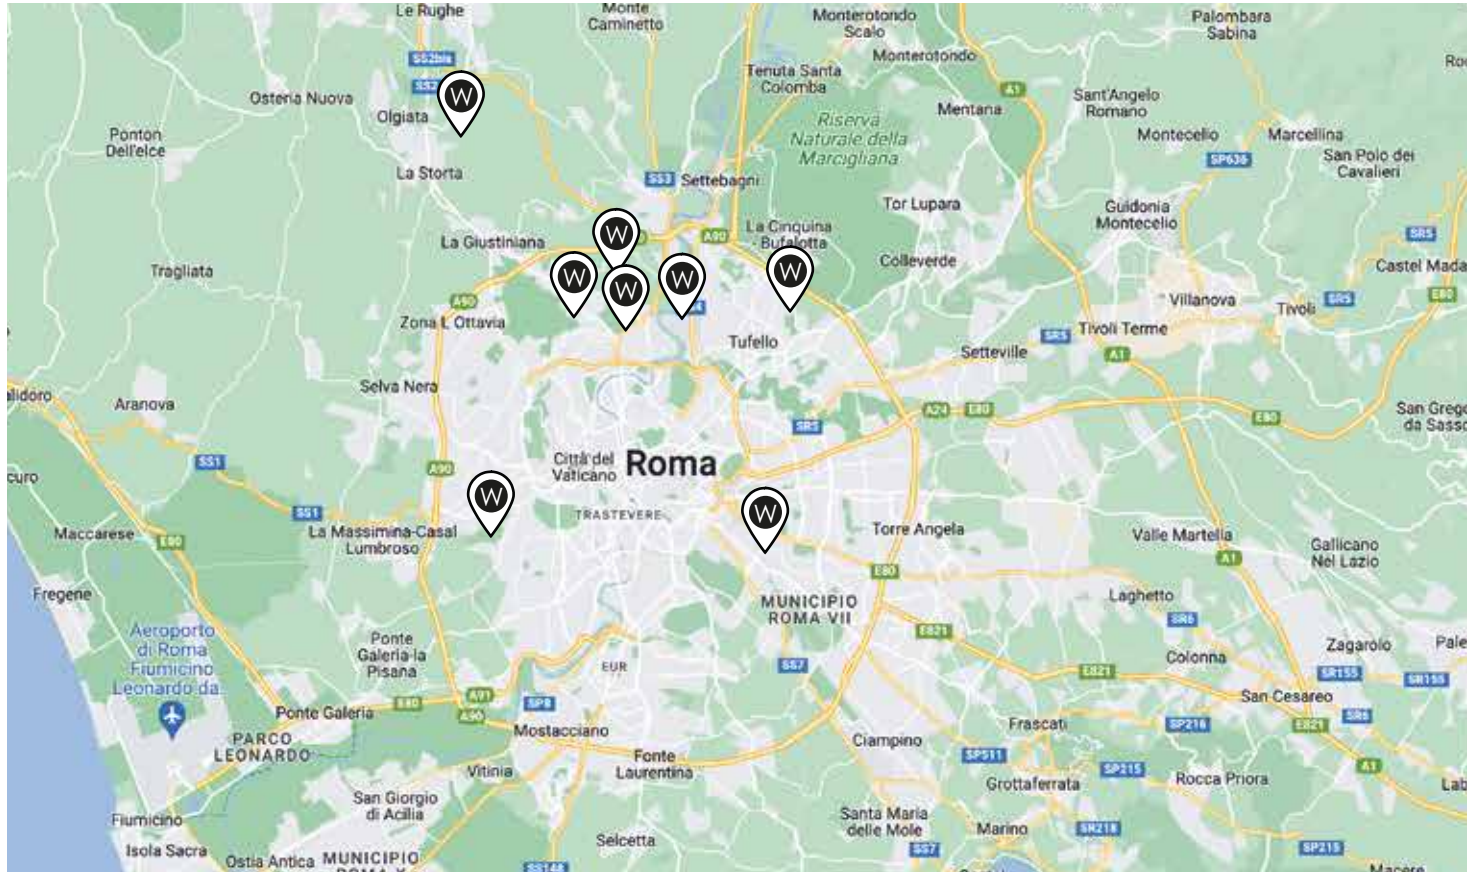

SPORTING CLUB