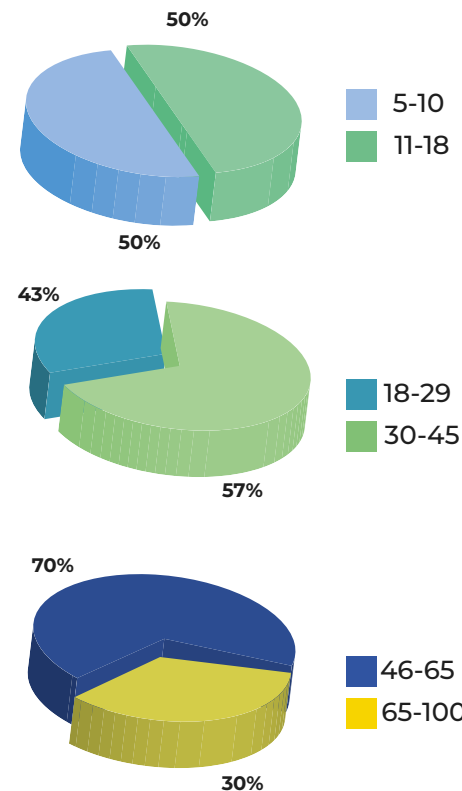

SOCIETÀ SPORTIVA DILETTANTISTICA A.R.L.
Villa Aurelia
Sporting Club

SPORTING CLUB

CONTATTI UTILI

circa 35.200

Abbonati + corsisti circa 26.859

Generazione Z circa 1.341 (*compresi campi scuola estivi)

Ospiti circa 7.000

Professioni

Fonte: Dati ottenuti incrociando le informazioni fornite da tutti e nove gli Sporting Club.

Fasce d'età

NUOVO TUSCOLO

SPORTING CLUB

Via della Battaglia di Porta Furba, 29 - Tuscolana/Arco di Travertino