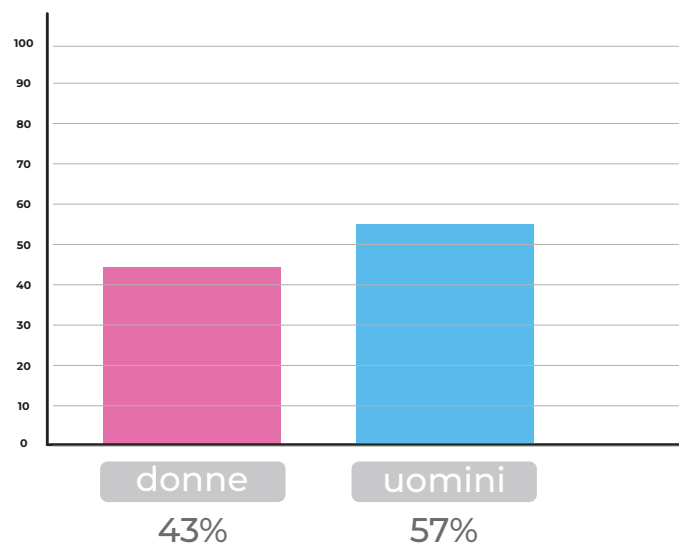

SOCIETÀ SPORTIVA DILETTANTISTICA A.R.L.
Villa Aurelia
Sporting Club

SPORTING CLUB

CONTATTI UTILI

circa 35.200

Abbonati + corsisti circa 26.859

Generazione Z circa 1.341 (*compresi campi scuola estivi)

Ospiti circa 7.000

Professioni

Fonte: Dati ottenuti incrociando le informazioni fornite da tutti e nove gli Sporting Club.

Fasce d'età

NUOVO TUSCOLO

SPORTING CLUB

Via della Battaglia di Porta Furba, 29 - Tuscolana/Arco di Travertino