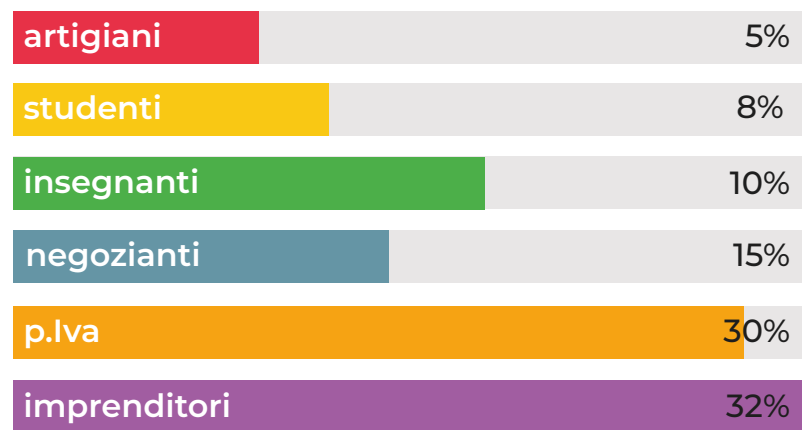

SOCIETÀ SPORTIVA DILETTANTISTICA A.R.L.
Villa Aurelia
Sporting Club

SPORTING CLUB

CONTATTI UTILI

circa 35.200

Abbonati + corsisti circa 26.859

Generazione Z circa 1.341 (*compresi campi scuola estivi)

Ospiti circa 7.000

Professioni

Fonte: Dati ottenuti incrociando le informazioni fornite da tutti e nove gli Sporting Club.

Fasce d'età

NUOVO TUSCOLO

SPORTING CLUB

Via della Battaglia di Porta Furba, 29 - Tuscolana/Arco di Travertino